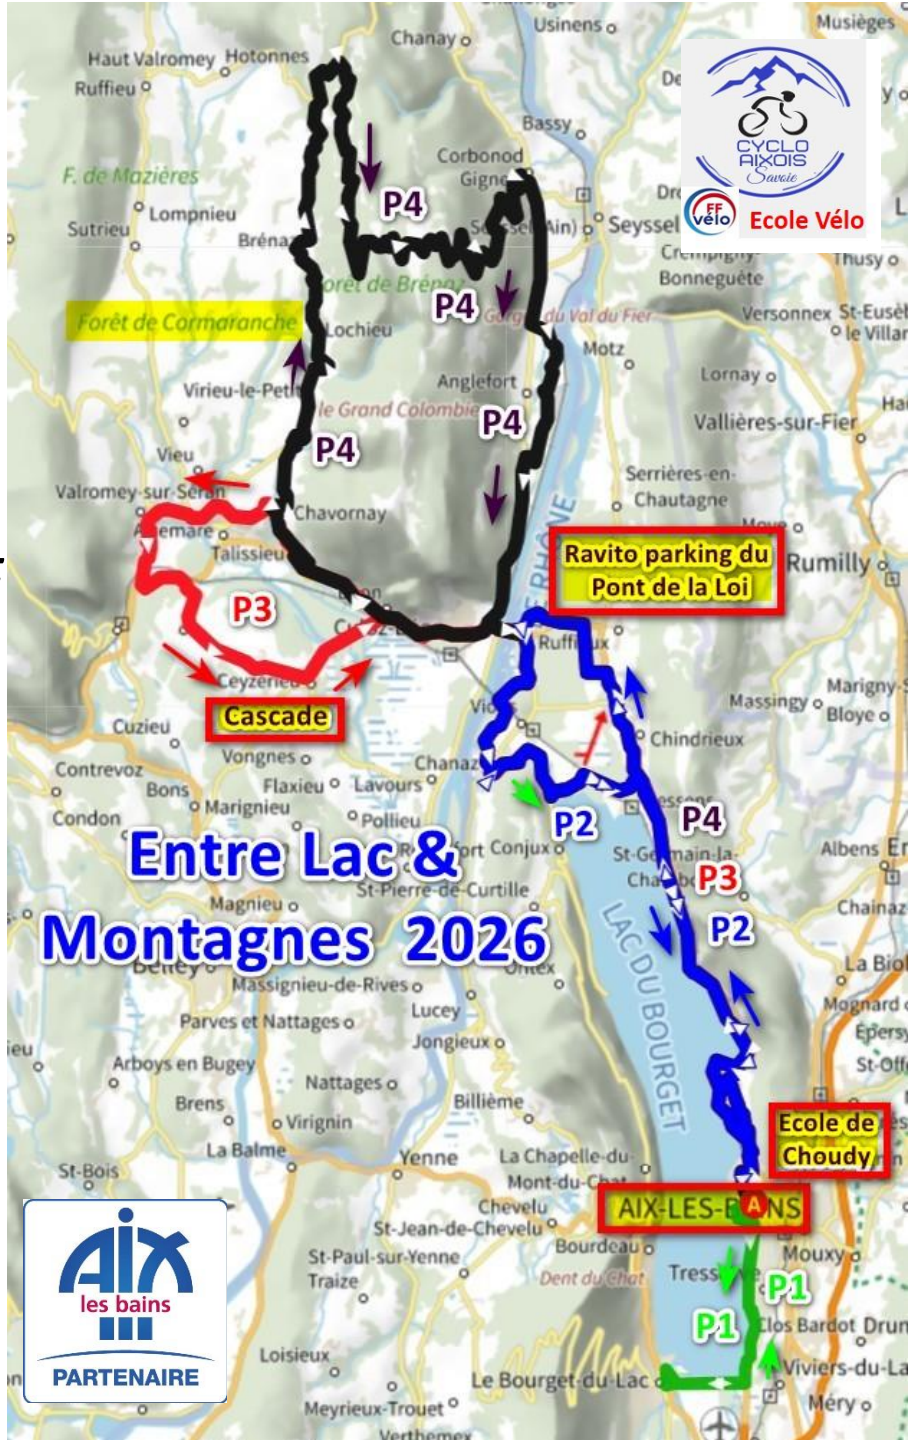

2 Parcours marche accompagné 5-11km

Tarif 14€ - Licencie FFCT 11€ - 18ans gratuit

marche accompagné 10€

5 km départ 9h - 11km départ 8h30

handisport ou repas 5€

P1 19Kms D 97m

Début 9h30

Inscription en ligne possible

Mais les clubs peuvent nous envoyer leur liste de cyclos

P2 50Kms D518m

Début 8h30

P3 82Kms D950m

Début 8h

P4 114Kms D1943m

Début 7h

ENTRE LAC et MONTAGNES 2026

<u>P1 19kms D97m</u>	Tot	<u>P2 50kms D518m</u>	Tot	<u>P3 82kms D950m</u>	Tot	<u>P4 114kms D1943m</u>	Tot	
Aix-les-Bains Bd Garibaldi Ecole de CHOUDY	0	Aix-les-Bains Bd Garibaldi Ecole de CHOUDY	0	Aix-les-Bains Bd Garibaldi Ecole de CHOUDY	0	Aix-les-Bains Bd Garibaldi Ecole de CHOUDY	0	
Tresserve	3	Brison-Saint-Innocent	4	Brison-Saint-Innocent	4	Brison-Saint-Innocent	4	
Viviers du Lac	6	Entrelacs	12	Entrelacs	12	Entrelacs	12	
Le Bourget du Lac Château Thomas 2	9	Chindrieux	16	Chindrieux	16	Chindrieux	16	
  		Ruffieux	20	Ruffieux	20	Ruffieux	20	
		Pont de la Loi Ravito	22,5	Pont de la Loi Ravito	22,5	Pont de la Loi Ravito	22,5	
			Culoz-Béon	25	Culoz-Béon	25	Culoz-Béon	25
			Talissieu	31	Talissieu	31	Talissieu	31
			Cascade de Cerveyrieu	36	Cascade de Cerveyrieu	36	Arvière-en-Valromey	40
			Massignieu	38	Massignieu	38	Haut Valromey	60
			Saint Martin de Bavel	43	Saint Martin de Bavel	43	Corbonod	71
			Ceyzérieu	47	Ceyzérieu	47	Anglefort	78
			Culoz-Béon	52	Culoz-Béon	52	Culoz-Béon	84
								
			Pont de la Loi Ravito	22,5	Pont de la Loi Ravito	54	Pont de la Loi Ravito	87
			Vions	26	Vions	57	Vions	90
			Chanaz	28	Chanaz	60	Chanaz	92
		Conjux	31	Conjux	63	Conjux	95	
Le Bourget du Lac Château Thomas 2	9	Chindrieux	35	Chindrieux	66	Chindrieux	98	
Viviers du Lac	13	Entrelacs	37	Entrelacs	68	Entrelacs	100	
Tresserve	16	Brison-Saint-Innocent	48	Brison-Saint-Innocent	78	Brison-Saint-Innocent	111	
Bd Garibaldi Ecole de CHOUDY	19	Bd Garibaldi Ecole de CHOUDY	50	Bd Garibaldi Ecole de CHOUDY	82	Bd Garibaldi Ecole de CHOUDY	114	